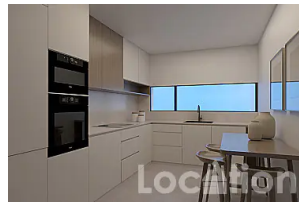

Ref: 2271

<https://de.location-lanzarote.com/2271>

Aktualisiert am 12/06/26

© Location Properties S.L.

Telefon: +34 928 827 257

Email: info@location-lanzarote.com