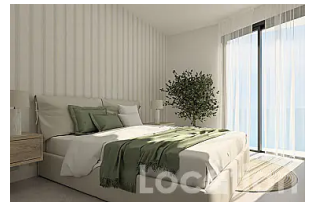

Ref: 2271

<https://de.location-lanzarote.com/2271>

Aktualisiert am 12/06/26

© Location Properties S.L.

Telefon: +34 928 827 257

Email: info@location-lanzarote.com