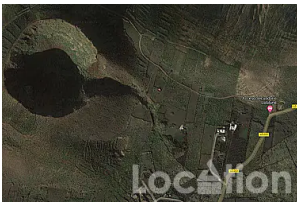

Ref: 2032

<https://de.location-lanzarote.com/2032>

Aktualisiert am 07/10/24

© Location Properties S.L.

Telefon: +34 928 827 257

Email: info@location-lanzarote.com